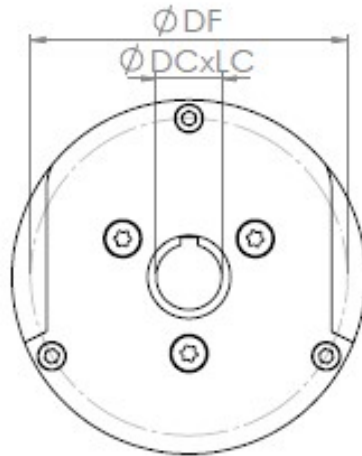

AC BRAKE - 230/400V 50Hz

Brake	Tf(N.m)	Pmax(W)	ØDCxLC(mm)	ØDF(mm)	ØD(mm)	P(mm)	N
AC1	4,5	55	12x18	72	85	53,6	3xM4
AC2	10	95	15x20	90	105	60,7	3xM5
AC3	16	105	20x20	103	115	62	3xM5
AC4	20	150	20x20	112	125	70	3xM6
AC5	40	185	25x25	132	148	79	3xM6
AC6	60	380	30x30	145	162	85	3xM8
AC7	90	500	35x30	170	189	97	3xM8
AC8	200	650	40x40	196	218	109	6xM10
AC8D	400	650	45x40	196	218	132	6xM10