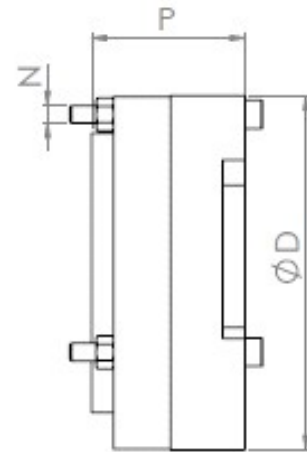

AC BRAKE - 230/400V 50Hz

Brake	Tf(N.m)	Pmax(W)	ØDCxLC(mm)	ØDF(mm)	ØD(mm)	P(mm)	N
AC1	4,5	55	12x18	72	85	53,6	3xM4
AC2	10	95	15x20	90	105	60,7	3xM5
AC3	16	105	20x20	103	115	62	3xM5
AC4	20	150	20x20	112	125	70	3xM6
AC5	40	185	25x25	132	148	79	3xM6
AC6	60	380	30x30	145	162	85	3xM8
AC7	90	500	35x30	170	189	97	3xM8
AC8	200	650	40x40	196	218	109	6xM10
AC8D	400	650	45x40	196	218	132	6xM10